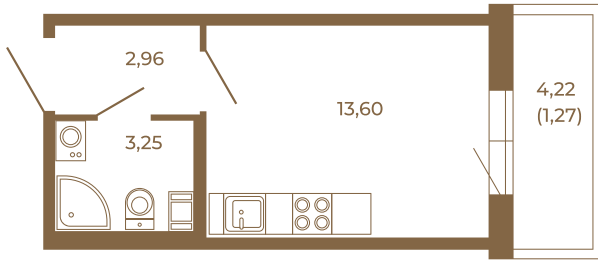

Таймс

Небольшая студия 21 кв. м.

19,81	
21,08	

19,81	
21,08	

Адрес дома:
Россия, Ленинградская область, Всеволожский район, Сертолово, микрорайон Чёрная Речка

Площадь, кв.м. **21.08**

Жилая, кв.м. **13.6**

Корпус **6**

Этаж **2**

Стоимость:

1 руб.

Расположение квартиры на этаже

(812) 335-0-214