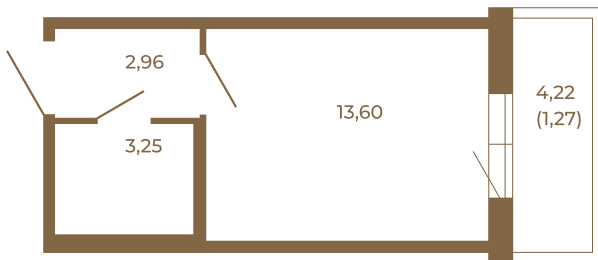

Таймс

Небольшая студия 21 кв. м.

19,81	
21,08	

19,81	
21,08	

Адрес дома:
Россия, Ленинградская область, Всеволожский район, Сертолово, микрорайон Чёрная Речка

Площадь, кв.м. **21.08**

Жилая, кв.м. **13.6**

Корпус **6**

Этаж **2**

Стоимость:

1 руб.

Расположение квартиры на этаже

(812) 335-0-214