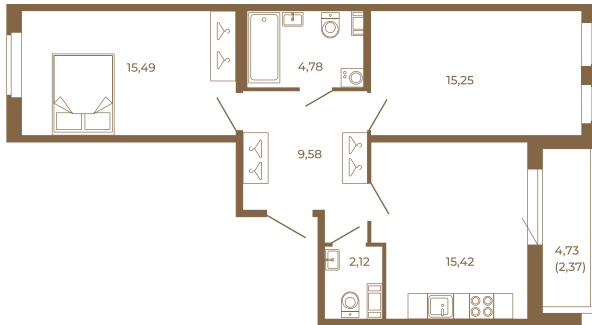

## Классическая двухкомнатная квартира 65 кв. М.

|       |
|-------|
| 62,64 |
| 65,01 |

|       |
|-------|
| 62,64 |
| 65,01 |

Расположение квартиры на этаже

Адрес дома:  
Россия, Ленинградская область, Всеволожский район, Сертолово, микрорайон Чёрная Речка

Площадь, кв.м. **65.01**

Жилая, кв.м. **30.74**

Корпус **5**

Этаж **4**

Стоимость:

**10 466 610 руб.**

(812) 335-0-214