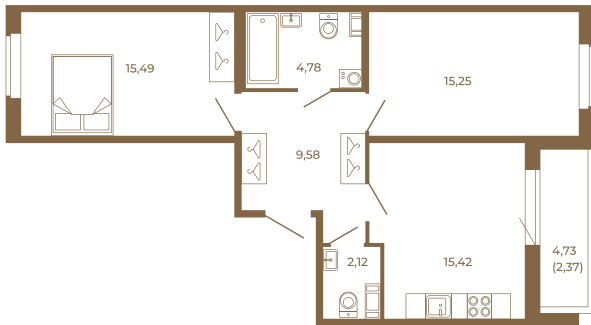

## Классическая двухкомнатная квартира 65 кв. М.

62,64
65,01

62,64
65,01

Расположение квартиры на этаже

Адрес дома:  
Россия, Ленинградская область, Всеволожский район, Сертолово, микрорайон Чёрная Речка

Площадь, кв.м. **65.01**

Жилая, кв.м. **30.74**

Корпус **5**

Этаж **3**

Стоимость:

**9 751 500 руб.**

(812) 335-0-214