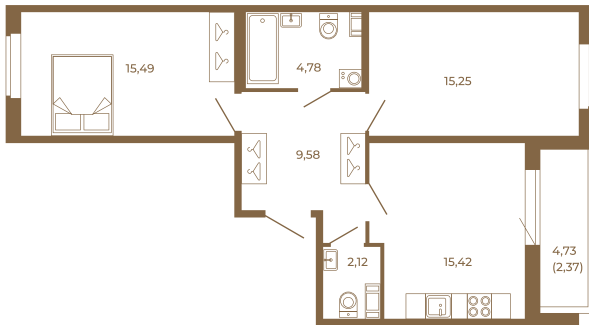

Таймс

Классическая двухкомнатная квартира 65 кв. М.

62,64
65,01

62,64
65,01

Расположение квартиры на этаже

Адрес дома:
Россия, Ленинградская область, Всеволожский район, Сертолово, микрорайон Чёрная Речка

Площадь, кв.м. **65.01**

Жилая, кв.м. **30.74**

Корпус **5**

Этаж **2**

Стоимость:

9 751 500 руб.

(812) 335-0-214