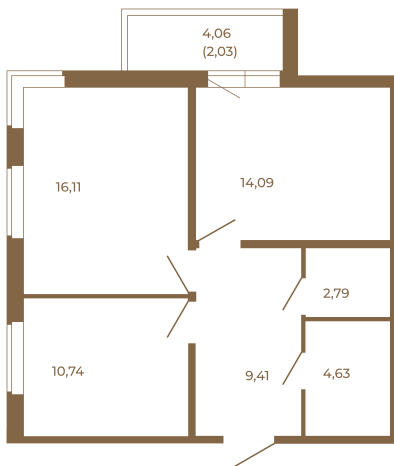

## Классическая двухкомнатная квартира 59 кв. М.

57,77
59,80

57,77
59,80

Расположение квартиры на этаже

Адрес дома:  
Россия, Ленинградская область, Всеволожский район, Сертолово, микрорайон Чёрная Речка

Площадь, кв.м. **59.8**  
Жилая, кв.м. **26.85**  
Корпус **5**  
Этаж **1**  
Стоимость:  
**8 671 000 руб.**