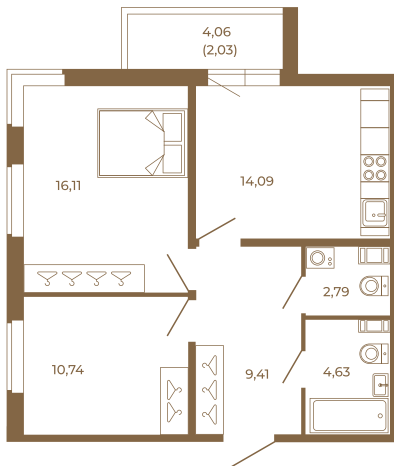

## Классическая двухкомнатная квартира 59 кв. М.

57,77
59,80

57,77
59,80

Расположение квартиры на этаже

Адрес дома:  
Россия, Ленинградская область, Всеволожский район, Сертолово, микрорайон Чёрная Речка

Площадь, кв.м. **59.8**  
Жилая, кв.м. **26.85**  
Корпус **5**  
Этаж **1**  
Стоимость:  
**8 671 000 руб.**