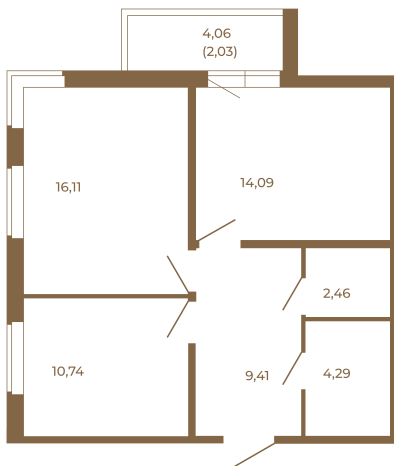

Таймс

Классическая двухкомнатная квартира 59 кв. М.

57,10
59,13

57,10
59,13

Расположение квартиры на этаже

Адрес дома:
Россия, Ленинградская область, Всеволожский район, Сертолово, микрорайон Чёрная Речка

Площадь, кв.м. **59.13**

Жилая, кв.м. **26.85**

Корпус **5**

Этаж **4**

Стоимость:

9 342 540 руб.

(812) 335-0-214