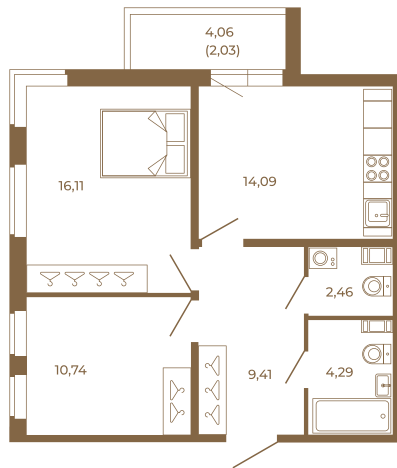

Таймс

Классическая двухкомнатная квартира 59 кв. М.

57,10
59,13

57,10
59,13

Расположение квартиры на этаже

Адрес дома:
Россия, Ленинградская область, Всеволожский район, Сертолово, микрорайон Чёрная Речка

Площадь, кв.м. **59.13**

Жилая, кв.м. **26.85**

Корпус **5**

Этаж **4**

Стоимость:

9 342 540 руб.

(812) 335-0-214