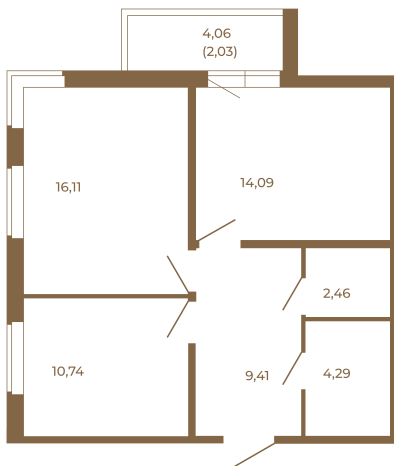

Таймс

Классическая двухкомнатная квартира 59 кв. М.

57,10
59,13

57,10
59,13

Адрес дома:
Россия, Ленинградская область, Всеволожский район, Сертолово, микрорайон Чёрная Речка

Площадь, кв.м. **59.13**

Жилая, кв.м. **26.85**

Корпус **5**

Этаж **3**

Стоимость:

8 869 500 руб.

Расположение квартиры на этаже

(812) 335-0-214