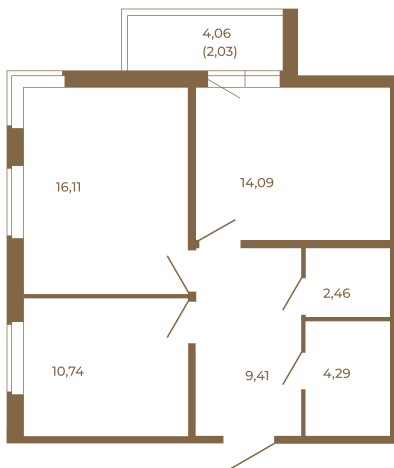

Таймс

Классическая двухкомнатная квартира 59 кв. М.

57,10
59,13

57,10
59,13

Расположение квартиры на этаже

Адрес дома:
Россия, Ленинградская область, Всеволожский район, Сертолово, микрорайон Чёрная Речка

Площадь, кв.м. **59.13**

Жилая, кв.м. **26.85**

Корпус **5**

Этаж **2**

Стоимость:

8 869 500 руб.

(812) 335-0-214