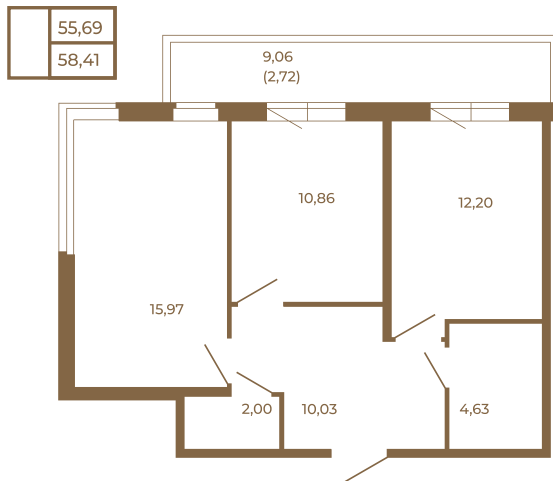

Таймс

Классическая двухкомнатная квартира с огромным остекленным балконом

Адрес дома:
Россия, Ленинградская область, Всеволожский район, Сертолово, микрорайон Чёрная Речка

Площадь, кв.м. **58.41**

Жилая, кв.м. **26.83**

Корпус **5**

Этаж **1**

Стоимость:

8 469 450 руб.

Расположение квартиры на этаже

(812) 335-0-214