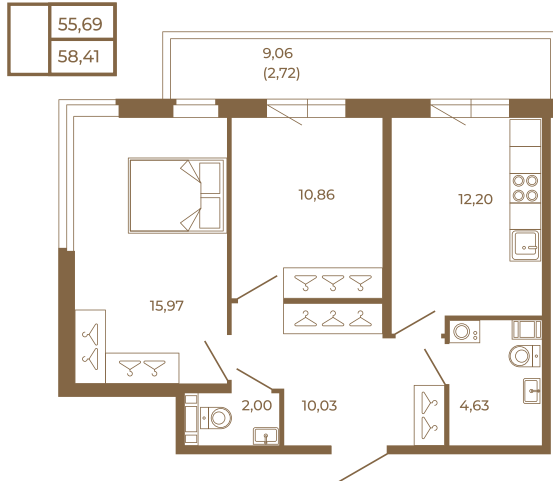

Таймс

Классическая двухкомнатная квартира с огромным остекленным балконом

Адрес дома:
Россия, Ленинградская область, Всеволожский район, Сертолово, микрорайон Чёрная Речка

Площадь, кв.м. **58.41**

Жилая, кв.м. **26.83**

Корпус **5**

Этаж **1**

Стоимость:

8 469 450 руб.

Расположение квартиры на этаже

(812) 335-0-214