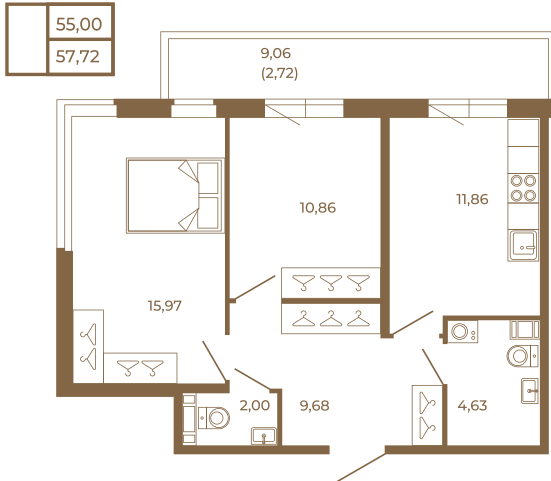

## Классическая двухкомнатная квартира с огромным остекленным балконом

Адрес дома:  
Россия, Ленинградская область, Всеволожский район, Сертолово, микрорайон Чёрная Речка

Площадь, кв.м. **57.72**

Жилая, кв.м. **26.83**

Корпус **5**

Этаж **4**

Стоимость:

**9 292 920 руб.**

Расположение квартиры на этаже

(812) 335-0-214