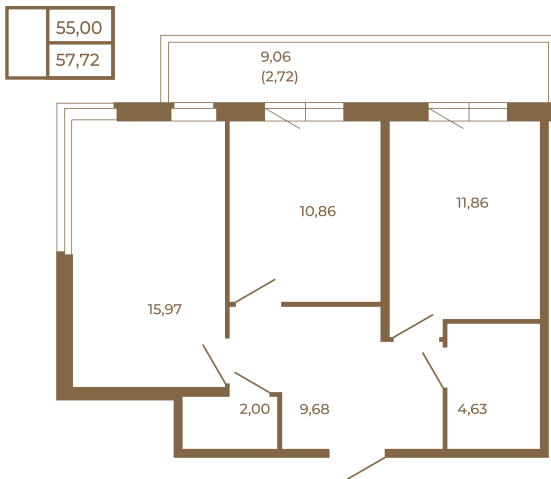

## Классическая двухкомнатная квартира с огромным остекленным балконом

Адрес дома:  
Россия, Ленинградская область, Всеволожский район, Сертолово, микрорайон Чёрная Речка

Площадь, кв.м. **57.72**

Жилая, кв.м. **26.83**

Корпус **5**

Этаж **4**

Стоимость:

**9 292 920 руб.**

Расположение квартиры на этаже

(812) 335-0-214