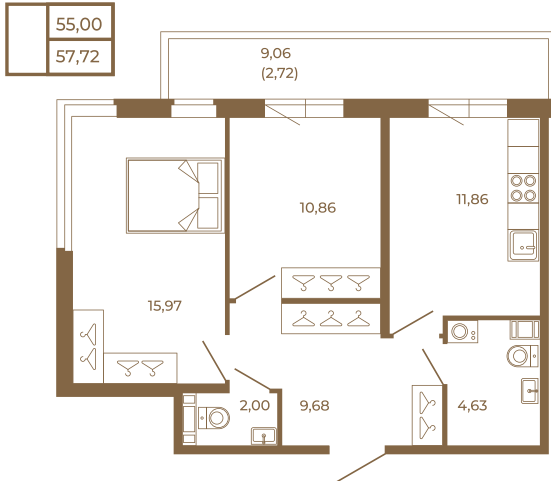

Таймс

Классическая двухкомнатная квартира с огромным остекленным балконом

Адрес дома:
Россия, Ленинградская область, Всеволожский район, Сертолово, микрорайон Чёрная Речка

Площадь, кв.м. **57.72**

Жилая, кв.м. **26.83**

Корпус **5**

Этаж **3**

Стоимость:

8 658 000 руб.

Расположение квартиры на этаже

(812) 335-0-214