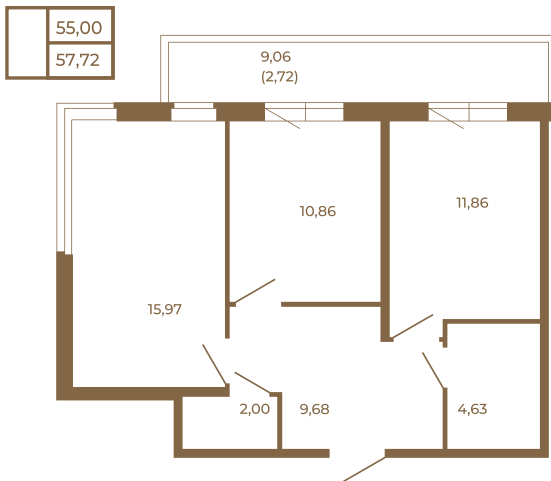

Таймс

Классическая двухкомнатная квартира с огромным остекленным балконом

Адрес дома:
Россия, Ленинградская область, Всеволожский район, Сертолово, микрорайон Чёрная Речка

Площадь, кв.м. **57.72**

Жилая, кв.м. **26.83**

Корпус **5**

Этаж **3**

Стоимость:

8 658 000 руб.

Расположение квартиры на этаже

(812) 335-0-214