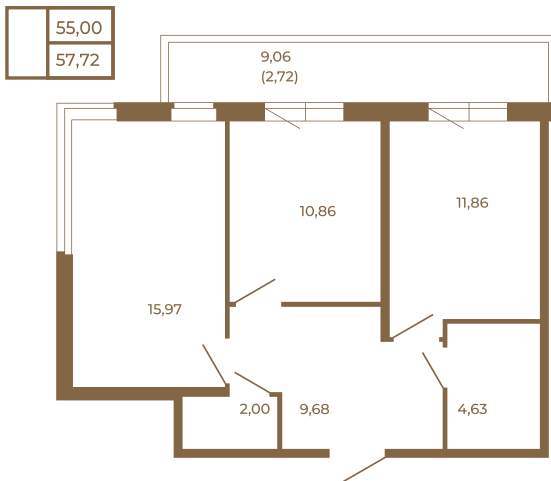

Таймс

Классическая двухкомнатная квартира с огромным остекленным балконом

Адрес дома:
Россия, Ленинградская область, Всеволожский район, Сертолово, микрорайон Чёрная Речка

Площадь, кв.м. **57.72**

Жилая, кв.м. **26.83**

Корпус **5**

Этаж **2**

Стоимость:

8 658 000 руб.

Расположение квартиры на этаже

(812) 335-0-214