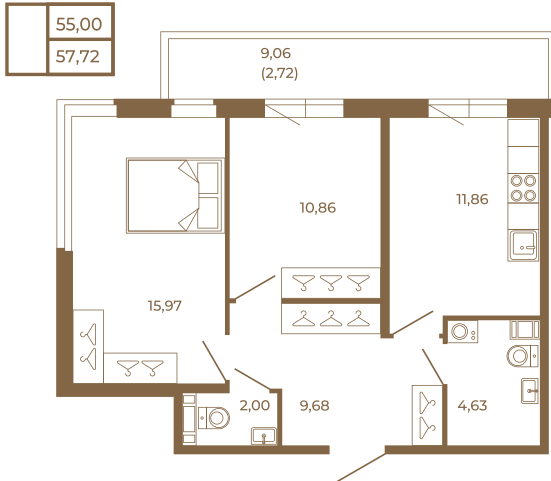

Таймс

Классическая двухкомнатная квартира с огромным остекленным балконом

Адрес дома:
Россия, Ленинградская область, Всеволожский район, Сертолово, микрорайон Чёрная Речка

Площадь, кв.м. **57.72**

Жилая, кв.м. **26.83**

Корпус **5**

Этаж **2**

Стоимость:

8 658 000 руб.

Расположение квартиры на этаже

(812) 335-0-214