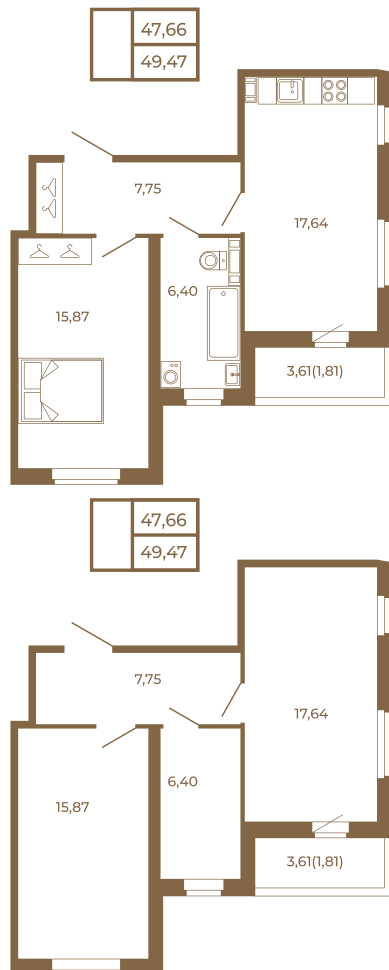

Таймс

**Необычная евродвушка с
просторной кухней-гостиной.
большим санзлом с окном и видом
на лес**

Адрес дома:
Россия, Ленинградская область, Всеволожский
район, Сертолово, микрорайон Чёрная Речка

Площадь, кв.м. **49.47**

Жилая, кв.м. **15.87**

Корпус **5**

Этаж **1**

Стоимость:

7 420 500 руб.

Расположение квартиры на этаже

(812) 335-0-214