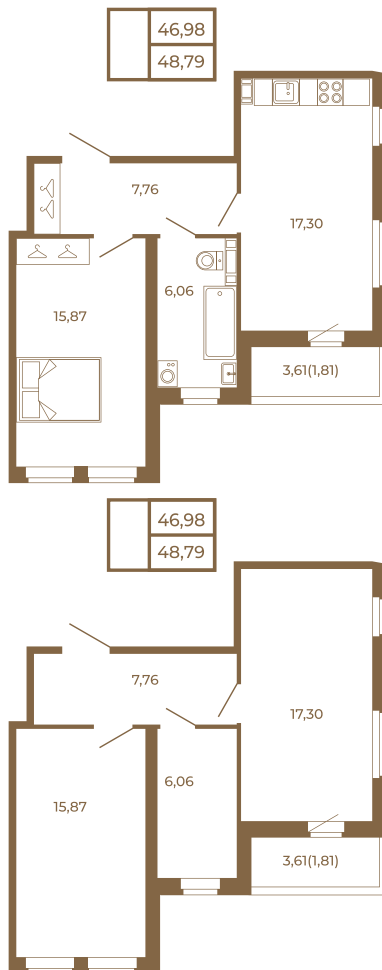

Таймс

**Необычная евродвушка с
просторной кухней-гостиной.
большим санзлом с окном и видом
на лес**

Адрес дома:
Россия, Ленинградская область, Всеволожский
район, Сертолово, микрорайон Чёрная Речка

Площадь, кв.м. **48.79**

Жилая, кв.м. **15.87**

Корпус **5**

Этаж **4**

Стоимость:

8 099 140 руб.

Расположение квартиры на этаже

(812) 335-0-214