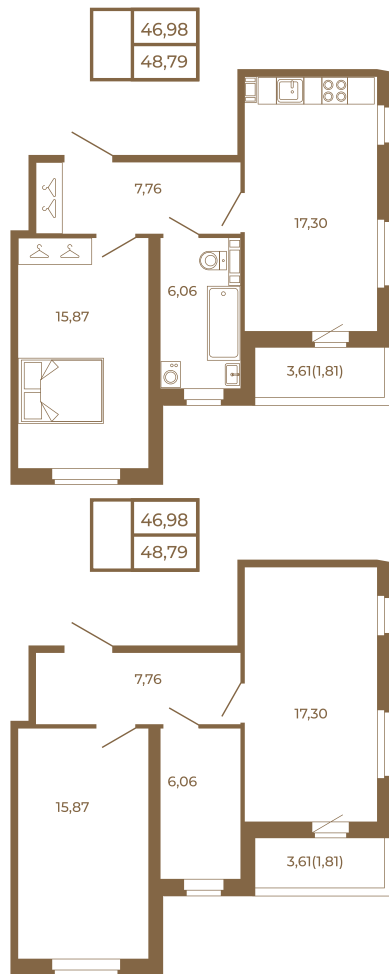

Таймс

**Необычная евродвушка с
просторной кухней-гостиной.
большим санзлом с окном и видом
на лес**

Адрес дома:
Россия, Ленинградская область, Всеволожский
район, Сертолово, микрорайон Чёрная Речка

Площадь, кв.м. **48.79**

Жилая, кв.м. **15.87**

Корпус **5**

Этаж **3**

Стоимость:

7 708 820 руб.

Расположение квартиры на этаже

(812) 335-0-214