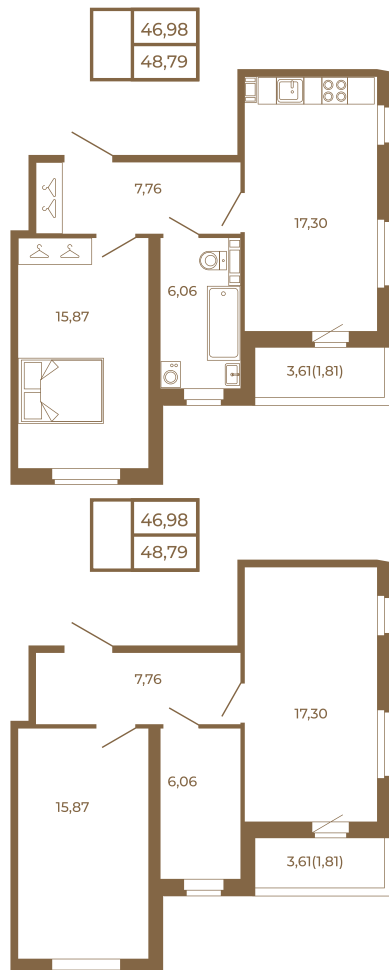

Таймс

**Необычная евродвушка с
просторной кухней-гостиной.
большим санзлом с окном и видом
на лес**

Адрес дома:
Россия, Ленинградская область, Всеволожский
район, Сертолово, микрорайон Чёрная Речка

Площадь, кв.м. **48.79**

Жилая, кв.м. **15.87**

Корпус **5**

Этаж **2**

Стоимость:

7 708 820 руб.

Расположение квартиры на этаже

(812) 335-0-214