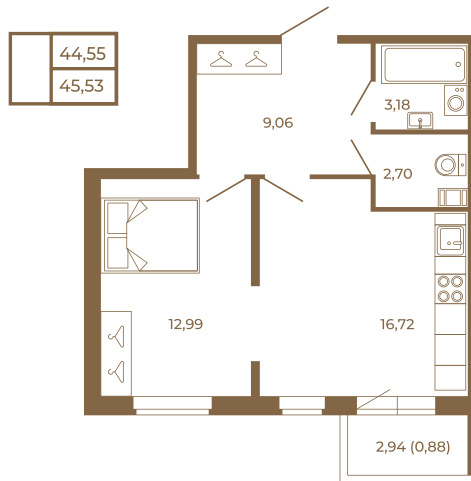

## Евродвушка-трансформер с видом на лес

Адрес дома:

Россия, Ленинградская область, Всеволожский район, Сертолово, микрорайон Чёрная Речка

Площадь, кв.м. **45.53**

Жилая, кв.м. **12.99**

Корпус **5**

Этаж **1**

Стоимость:

**6 829 500 руб.**

Расположение квартиры на этаже

(812) 335-0-214