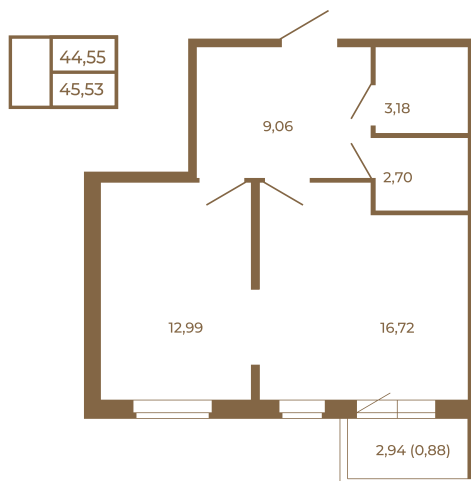

## Евродвушка-трансформер с видом на лес

Адрес дома:

Россия, Ленинградская область, Всеволожский район, Сертолово, микрорайон Чёрная Речка

Площадь, кв.м. **45.53**

Жилая, кв.м. **12.99**

Корпус **5**

Этаж **1**

Стоимость:

**6 829 500 руб.**

Расположение квартиры на этаже

(812) 335-0-214