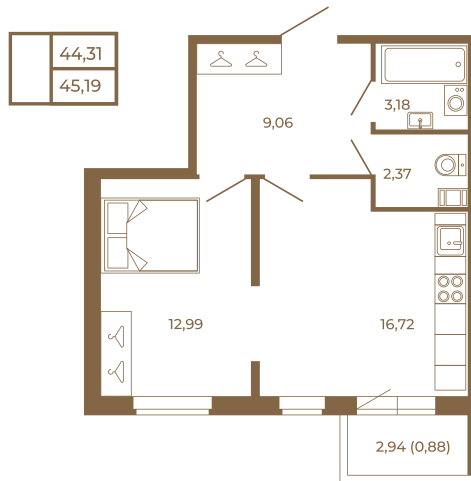

## Евродвушка-трансформер с видом на лес

Адрес дома:

Россия, Ленинградская область, Всеволожский район, Сертолово, микрорайон Чёрная Речка

Площадь, кв.м. **45.19**

Жилая, кв.м. **12.99**

Корпус **5**

Этаж **4**

Стоимость:

**7 501 540 руб.**

Расположение квартиры на этаже

(812) 335-0-214