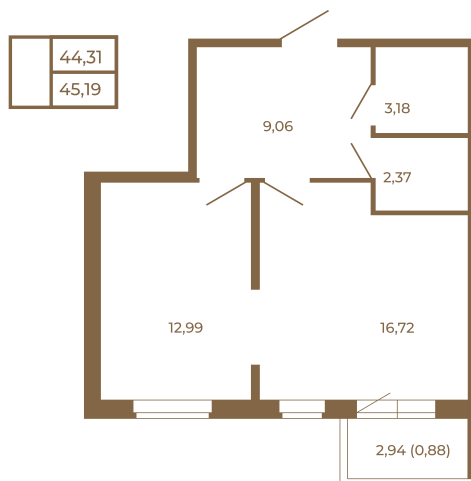

## Евродвушка-трансформер с видом на лес

Адрес дома:

Россия, Ленинградская область, Всеволожский район, Сертолово, микрорайон Чёрная Речка

Площадь, кв.м. **45.19**

Жилая, кв.м. **12.99**

Корпус **5**

Этаж **4**

Стоимость:

**7 501 540 руб.**

Расположение квартиры на этаже

(812) 335-0-214