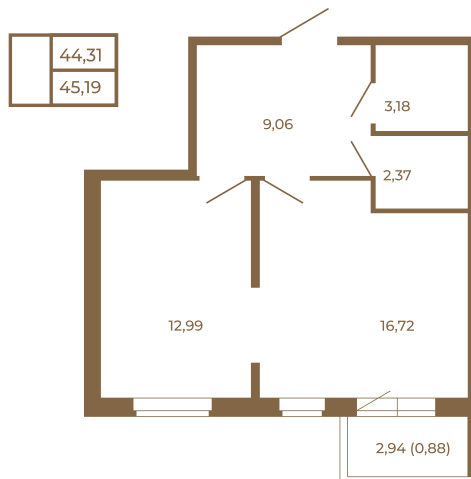

Таймс

Евродвушка-трансформер с видом на лес

Адрес дома:

Россия, Ленинградская область, Всеволожский район, Сертолово, микрорайон Чёрная Речка

Площадь, кв.м. **45.19**

Жилая, кв.м. **12.99**

Корпус **5**

Этаж **3**

Стоимость:

7 140 020 руб.

Расположение квартиры на этаже

(812) 335-0-214