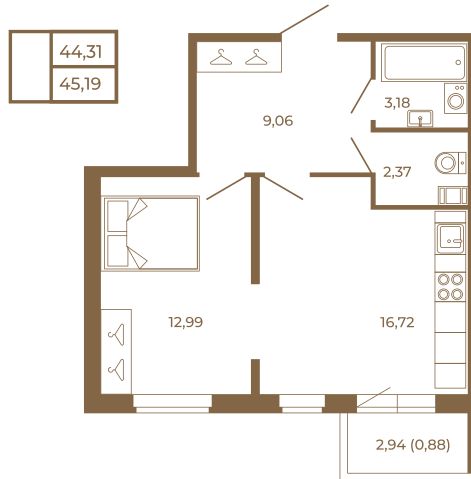

Таймс

Евродвушка-трансформер с видом на лес

Адрес дома:

Россия, Ленинградская область, Всеволожский район, Сертолово, микрорайон Чёрная Речка

Площадь, кв.м. **45.19**

Жилая, кв.м. **12.99**

Корпус **5**

Этаж **3**

Стоимость:

7 140 020 руб.

Расположение квартиры на этаже

(812) 335-0-214