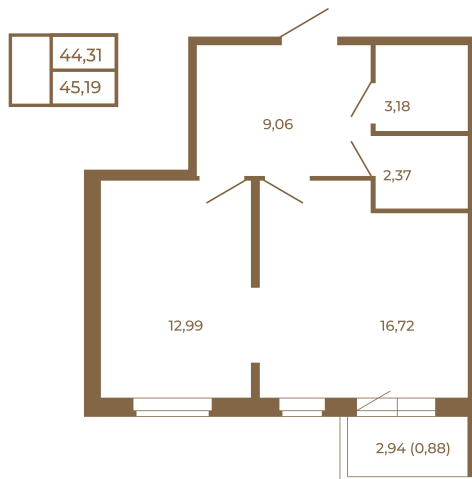

## Евродвушка-трансформер с видом на лес

Адрес дома:  
Россия, Ленинградская область, Всеволожский район, Сертолово, микрорайон Чёрная Речка

Площадь, кв.м. **45.19**

Жилая, кв.м. **12.99**

Корпус **5**

Этаж **2**

Стоимость:

**7 140 020 руб.**

Расположение квартиры на этаже

(812) 335-0-214