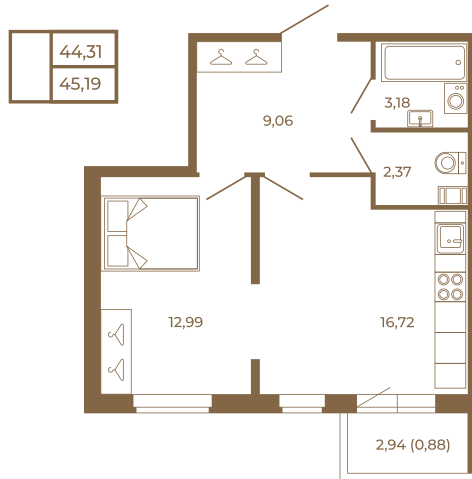

## Евродвушка-трансформер с видом на лес

Адрес дома:  
Россия, Ленинградская область, Всеволожский район, Сертолово, микрорайон Чёрная Речка

Площадь, кв.м. **45.19**

Жилая, кв.м. **12.99**

Корпус **5**

Этаж **2**

Стоимость:

**7 140 020 руб.**

Расположение квартиры на этаже

(812) 335-0-214