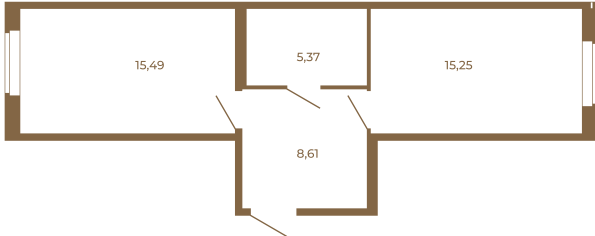

## Единственная евродвушка-распашонка в доме

44,71
44,71

44,71
44,71

Расположение квартиры на этаже

Адрес дома:  
Россия, Ленинградская область, Всеволожский район, Сертолово, микрорайон Чёрная Речка

Площадь, кв.м. **44.71**

Жилая, кв.м. **15.49**

Корпус **5**

Этаж **1**

Стоимость:

**6 617 080 руб.**

(812) 335-0-214