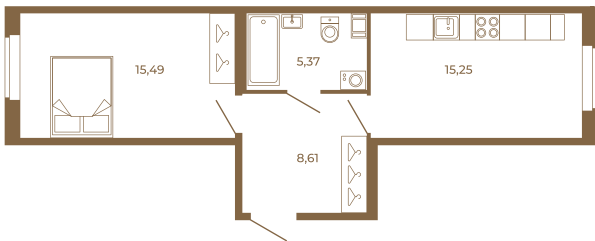

## Единственная евродвушка-распашонка в доме

44,71
44,71

44,71
44,71

Расположение квартиры на этаже

Адрес дома:  
Россия, Ленинградская область, Всеволожский район, Сертолово, микрорайон Чёрная Речка

Площадь, кв.м. **44.71**

Жилая, кв.м. **15.49**

Корпус **5**

Этаж **1**

Стоимость:

**6 617 080 руб.**

(812) 335-0-214