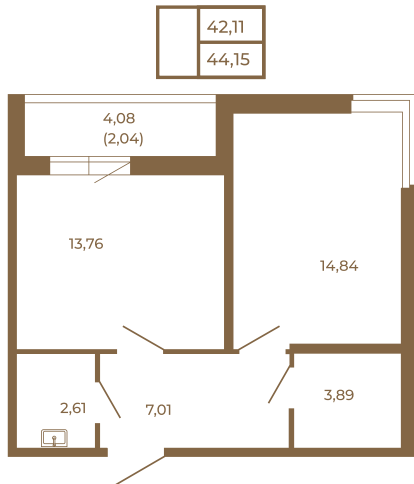

Таймс

Просторная евродвушка 43 кв. м. С удобным санузлом. 4-х метровой лоджией и изюминкой этой квартиры - угловым окном в комнате

Адрес дома:
Россия, Ленинградская область, Всеволожский район, Сертолово, микрорайон Чёрная Речка

Площадь, кв.м. **44.15**

Жилая, кв.м. **14.84**

Корпус **5**

Этаж **1**

Стоимость:

6 534 200 руб.

Расположение квартиры на этаже

(812) 335-0-214