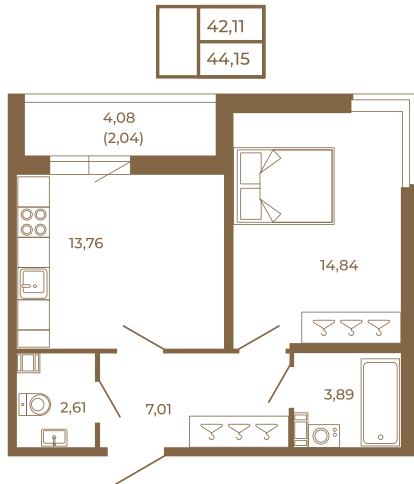

Таймс

Просторная евродвушка 43 кв. м. С удобным санузлом. 4-х метровой лоджией и изюминкой этой квартиры - угловым окном в комнате

Адрес дома:
Россия, Ленинградская область, Всеволожский район, Сертолово, микрорайон Чёрная Речка

Площадь, кв.м. **44.15**

Жилая, кв.м. **14.84**

Корпус **5**

Этаж **1**

Стоимость:

6 534 200 руб.

Расположение квартиры на этаже

(812) 335-0-214