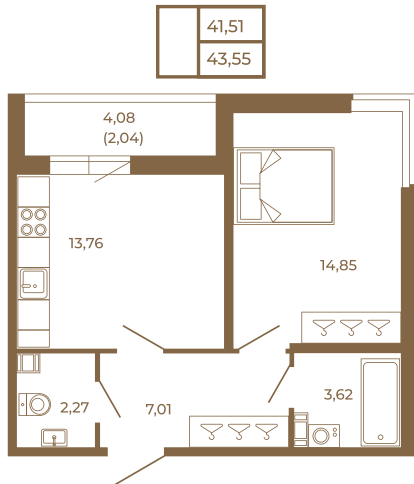

# Таймс

**Просторная евродвушка 43 кв. м. С удобным санузлом. 4-х метровой лоджией и изюминкой этой квартиры - угловым окном в комнате**

Адрес дома:  
Россия, Ленинградская область, Всеволожский район, Сертолово, микрорайон Чёрная Речка

Площадь, кв.м. **43.55**  
Жилая, кв.м. **14.85**  
Корпус **5**  
Этаж **4**  
Стоимость:  
**6 968 000 руб.**

(812) 335-0-214