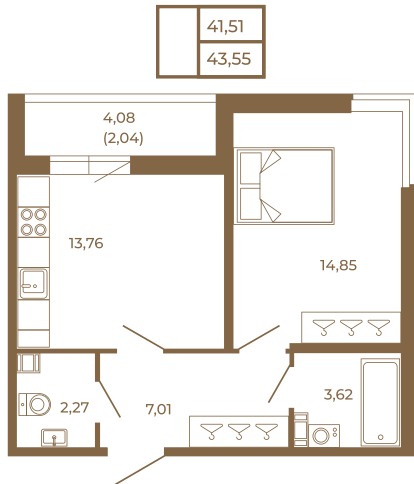

Таймс

Просторная евродвушка 43 кв. м. С удобным санузлом. 4-х метровой лоджией и изюминкой этой квартиры - угловым окном в комнате

Адрес дома:
Россия, Ленинградская область, Всеволожский район, Сертолово, микрорайон Чёрная Речка

Площадь, кв.м. **43.55**
Жилая, кв.м. **14.85**
Корпус **5**
Этаж **3**
Стоимость:
6 706 700 руб.

(812) 335-0-214