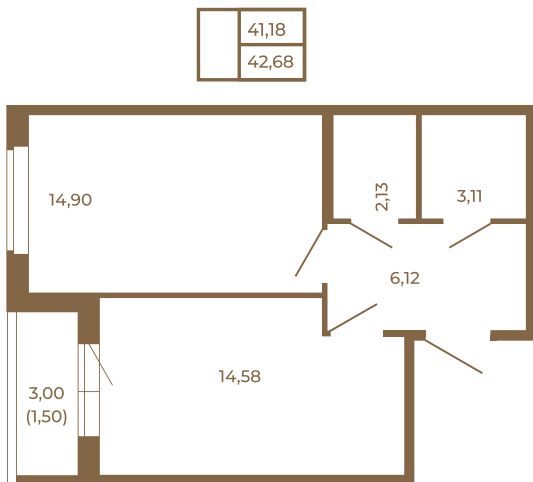

## Комфортная евродвушка 42 кв. м. с раздельным санузлом.

Адрес дома:  
Россия, Ленинградская область, Всеволожский  
район, Сертолово, микрорайон Чёрная Речка

Расположение квартиры на этаже

Площадь, кв.м. **42.68**

Жилая, кв.м. **14.9**

Корпус **5**

Этаж **1**

Стоимость:

**6 316 640 руб.**

(812) 335-0-214