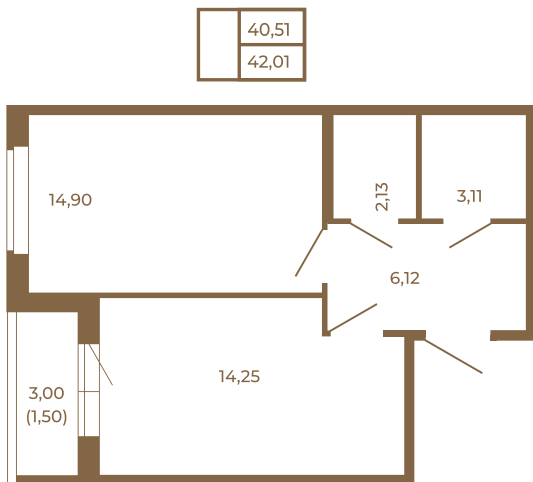

Таймс

Комфортная евродвушка 42 кв. м. с раздельным санузлом.

Адрес дома:
Россия, Ленинградская область, Всеволожский
район, Сертолово, микрорайон Чёрная Речка

Площадь, кв.м. **42.01**

Жилая, кв.м. **14.9**

Корпус **5**

Этаж **3**

Стоимость:

6 469 540 руб.

Расположение квартиры на этаже

(812) 335-0-214