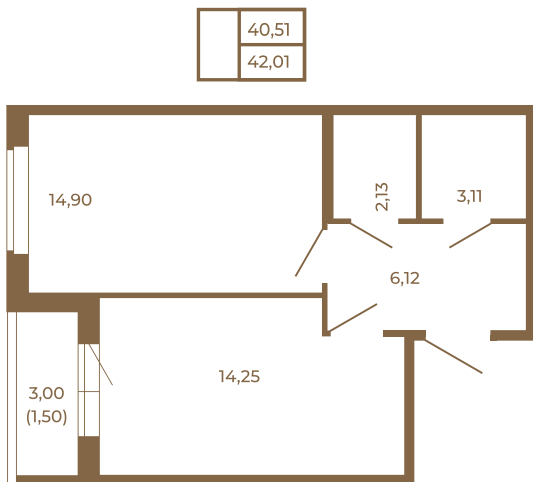

Таймс

**Комфортная евродвушка 42 кв. м. с
раздельным санузлом.**

Адрес дома:
Россия, Ленинградская область, Всеволожский
район, Сертолово, микрорайон Чёрная Речка

Расположение квартиры на этаже

Площадь, кв.м. **42.01**

Жилая, кв.м. **14.9**

Корпус **5**

Этаж **2**

Стоимость:

6 469 540 руб.

(812) 335-0-214