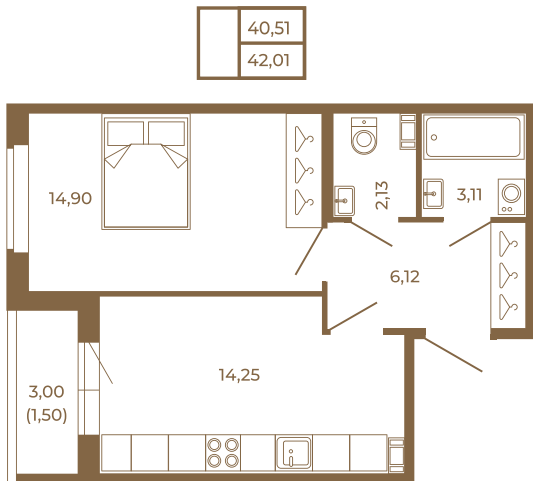

Таймс

**Комфортная евродвушка 42 кв. м. с
раздельным санузлом.**

Адрес дома:
Россия, Ленинградская область, Всеволожский
район, Сертолово, микрорайон Чёрная Речка

Расположение квартиры на этаже

Площадь, кв.м. **42.01**

Жилая, кв.м. **14.9**

Корпус **5**

Этаж **2**

Стоимость:

6 469 540 руб.

(812) 335-0-214