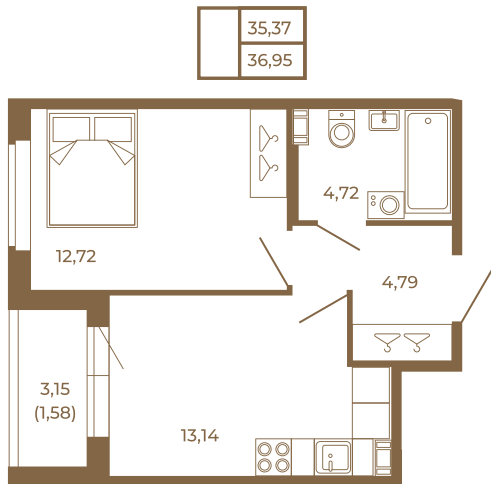

Таймс

Классическая однокомнатная квартира 36 кв. м.

Адрес дома:
Россия, Ленинградская область, Всеволожский район, Сертолово, микрорайон Чёрная Речка

Площадь, кв.м. **36.95**

Жилая, кв.м. **12.72**

Корпус **5**

Этаж **1**

Стоимость:

5 468 600 руб.

Расположение квартиры на этаже

(812) 335-0-214