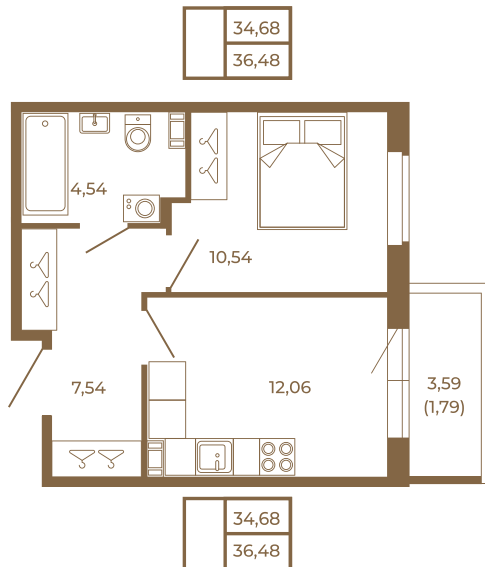

Таймс

Классическая однокомнатная квартира 36 кв. м.

Расположение квартиры на этаже

Адрес дома:
Россия, Ленинградская область, Всеволожский район, Сертолово, микрорайон Чёрная Речка

Площадь, кв.м. **36.48**

Жилая, кв.м. **10.54**

Корпус **5**

Этаж **1**

Стоимость:
5 399 040 руб.

(812) 335-0-214