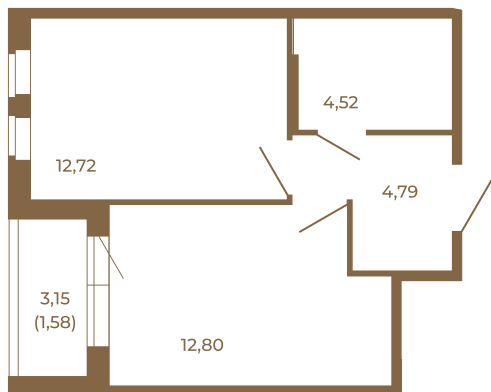

## Классическая однокомнатная квартира 36 кв. м.

Адрес дома:  
Россия, Ленинградская область, Всеволожский район, Сертолово, микрорайон Чёрная Речка

Площадь, кв.м. **36.41**

Жилая, кв.м. **12.72**

Корпус **5**

Этаж **4**

Стоимость:

**5 825 600 руб.**

34,83
36,41

Расположение квартиры на этаже

(812) 335-0-214