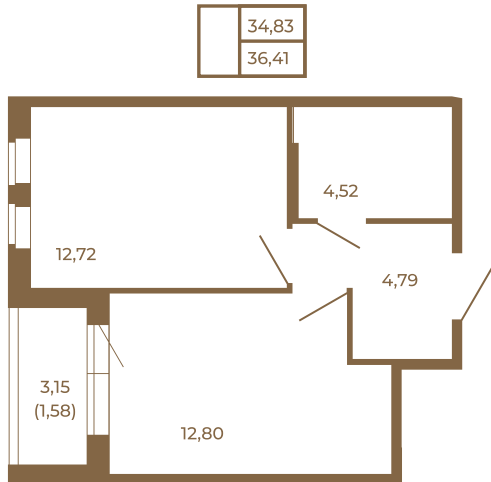

## Классическая однокомнатная квартира 36 кв. м.

Адрес дома:  
Россия, Ленинградская область, Всеволожский район, Сертолово, микрорайон Чёрная Речка

Площадь, кв.м. **36.41**

Жилая, кв.м. **12.72**

Корпус **5**

Этаж **4**

Стоимость:

**5 825 600 руб.**

34,83
36,41

Расположение квартиры на этаже

(812) 335-0-214