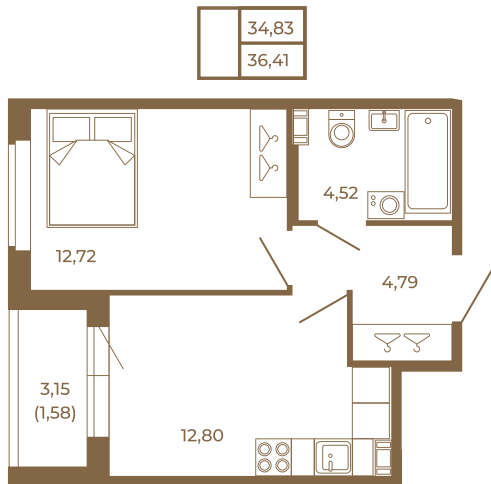

Таймс

Классическая однокомнатная квартира 36 кв. м.

Адрес дома:
Россия, Ленинградская область, Всеволожский район, Сертолово, микрорайон Чёрная Речка

Площадь, кв.м. **36.41**

Жилая, кв.м. **12.72**

Корпус **5**

Этаж **3**

Стоимость:

5 607 140 руб.

Расположение квартиры на этаже

(812) 335-0-214