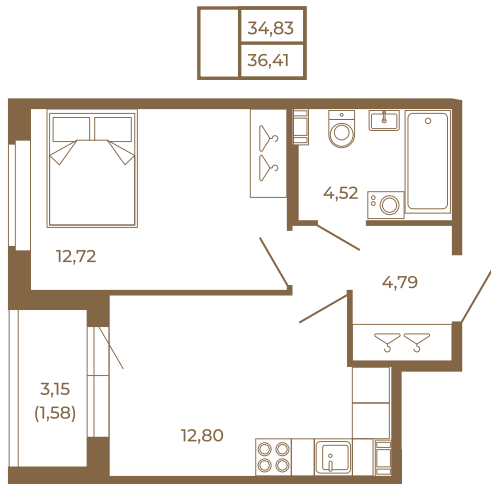

Таймс

Классическая однокомнатная квартира 36 кв. м.

Адрес дома:
Россия, Ленинградская область, Всеволожский район, Сертолово, микрорайон Чёрная Речка

Площадь, кв.м. **36.41**

Жилая, кв.м. **12.72**

Корпус **5**

Этаж **2**

Стоимость:

5 607 140 руб.

Расположение квартиры на этаже

(812) 335-0-214