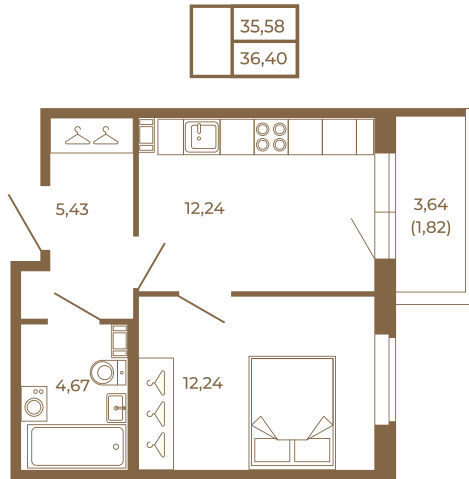

Таймс

Квартира-трансформер. Квартира может быть как однокомнатной, так и просторной студией

Расположение квартиры на этаже

Адрес дома:
Россия, Ленинградская область, Всеволожский район, Сертолово, микрорайон Чёрная Речка

Площадь, кв.м. **36.4**
Жилая, кв.м. **12.24**
Корпус **5**
Этаж **1**
Стоимость:
5 387 200 руб.

(812) 335-0-214