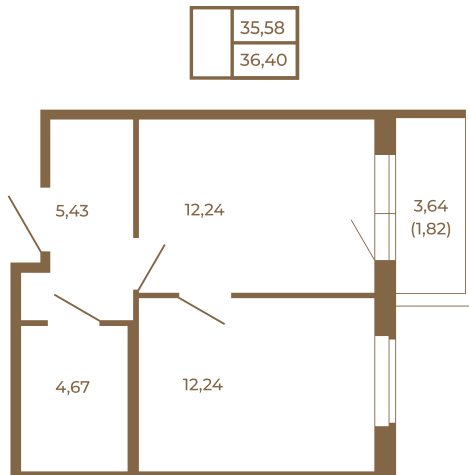

Таймс

Квартира-трансформер. Квартира может быть как однокомнатной, так и просторной студией

Расположение квартиры на этаже

Адрес дома:
Россия, Ленинградская область, Всеволожский район, Сертолово, микрорайон Чёрная Речка

Площадь, кв.м. **36.4**
Жилая, кв.м. **12.24**
Корпус **5**
Этаж **1**
Стоимость:
5 387 200 руб.

(812) 335-0-214