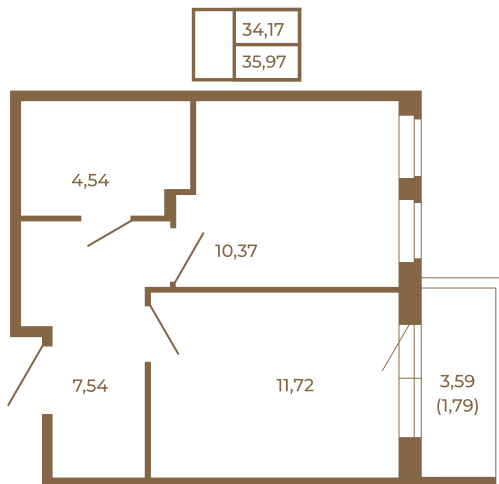

Таймс

Классическая однокомнатная квартира 36 кв. м.

Адрес дома:
Россия, Ленинградская область, Всеволожский район, Сертолово, микрорайон Чёрная Речка

Площадь, кв.м. **35.97**

Жилая, кв.м. **10.37**

Корпус **5**

Этаж **4**

Стоимость:

5 755 200 руб.

Расположение квартиры на этаже

(812) 335-0-214