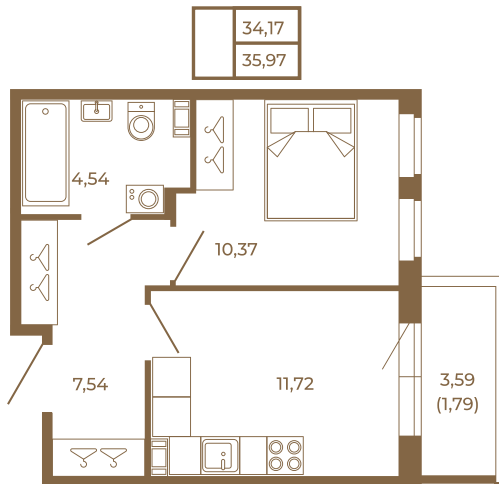

Таймс

Классическая однокомнатная квартира 36 кв. м.

Адрес дома:
Россия, Ленинградская область, Всеволожский район, Сертолово, микрорайон Чёрная Речка

Площадь, кв.м. **35.97**

Жилая, кв.м. **10.37**

Корпус **5**

Этаж **4**

Стоимость:

5 755 200 руб.

Расположение квартиры на этаже

(812) 335-0-214