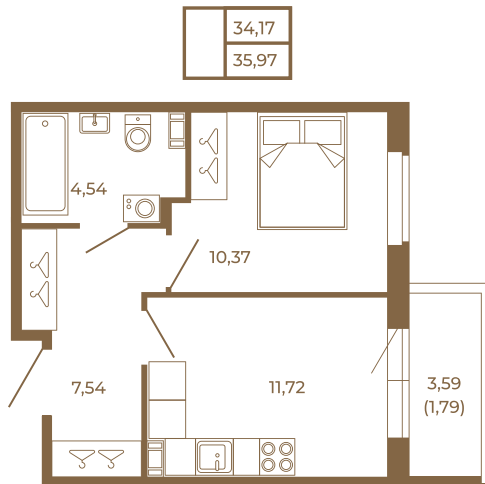

Таймс

Классическая однокомнатная квартира 36 кв. м.

Адрес дома:
Россия, Ленинградская область, Всеволожский район, Сертолово, микрорайон Чёрная Речка

Площадь, кв.м. **35.97**

Жилая, кв.м. **10.37**

Корпус **5**

Этаж **3**

Стоимость:

5 539 380 руб.

Расположение квартиры на этаже

(812) 335-0-214