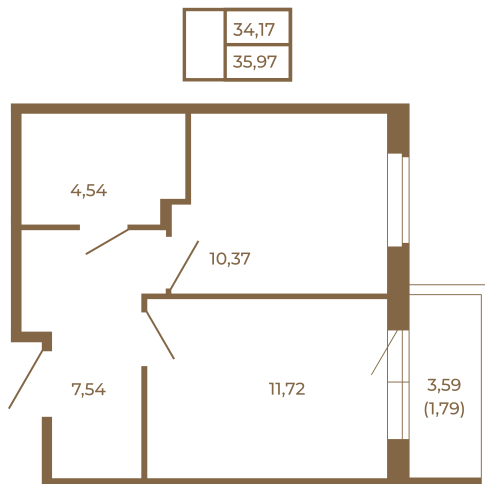

Таймс

Классическая однокомнатная квартира 36 кв. м.

Адрес дома:
Россия, Ленинградская область, Всеволожский район, Сертолово, микрорайон Чёрная Речка

Площадь, кв.м. **35.97**

Жилая, кв.м. **10.37**

Корпус **5**

Этаж **3**

Стоимость:

5 539 380 руб.

Расположение квартиры на этаже

(812) 335-0-214