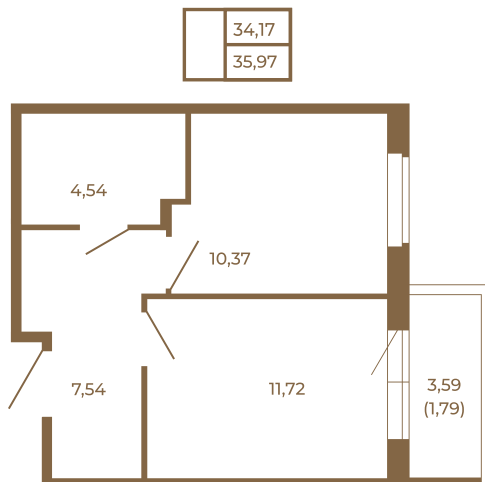

## Классическая однокомнатная квартира 36 кв. м.

Адрес дома:  
Россия, Ленинградская область, Всеволожский район, Сертолово, микрорайон Чёрная Речка

Площадь, кв.м. **35.97**

Жилая, кв.м. **10.37**

Корпус **5**

Этаж **2**

Стоимость:

**5 539 380 руб.**

Расположение квартиры на этаже

(812) 335-0-214