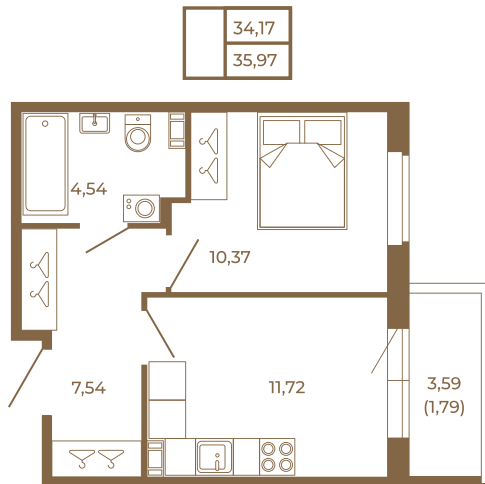

## Классическая однокомнатная квартира 36 кв. м.

Адрес дома:  
Россия, Ленинградская область, Всеволожский район, Сертолово, микрорайон Чёрная Речка

Площадь, кв.м. **35.97**

Жилая, кв.м. **10.37**

Корпус **5**

Этаж **2**

Стоимость:

**5 539 380 руб.**

Расположение квартиры на этаже

(812) 335-0-214