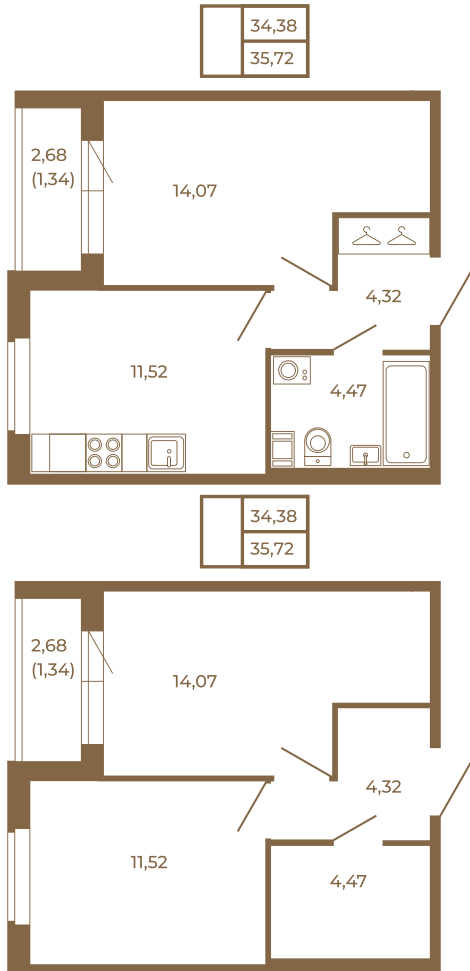

Таймс

Классическая однокомнатная квартира 35 кв. м.

Адрес дома:
Россия, Ленинградская область, Всеволожский район, Сертолово, микрорайон Чёрная Речка

Площадь, кв.м. **35.72**

Жилая, кв.м. **14.07**

Корпус **5**

Этаж **4**

Стоимость:

5 715 200 руб.

Расположение квартиры на этаже

(812) 335-0-214