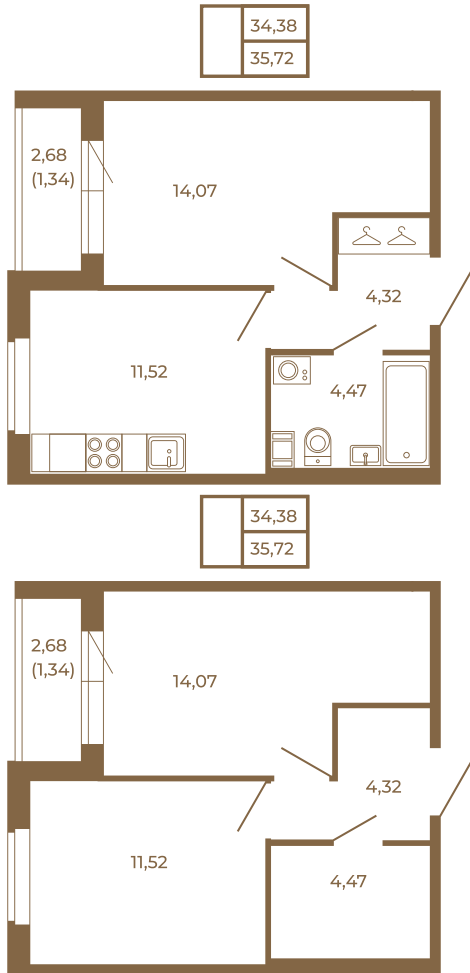

## Классическая однокомнатная квартира 35 кв. м.

Расположение квартиры на этаже

Адрес дома:  
Россия, Ленинградская область, Всеволожский район, Сертолово, микрорайон Чёрная Речка

Площадь, кв.м. **35.72**

Жилая, кв.м. **14.07**

Корпус **5**

Этаж **3**

Стоимость:

**5 500 880 руб.**

(812) 335-0-214