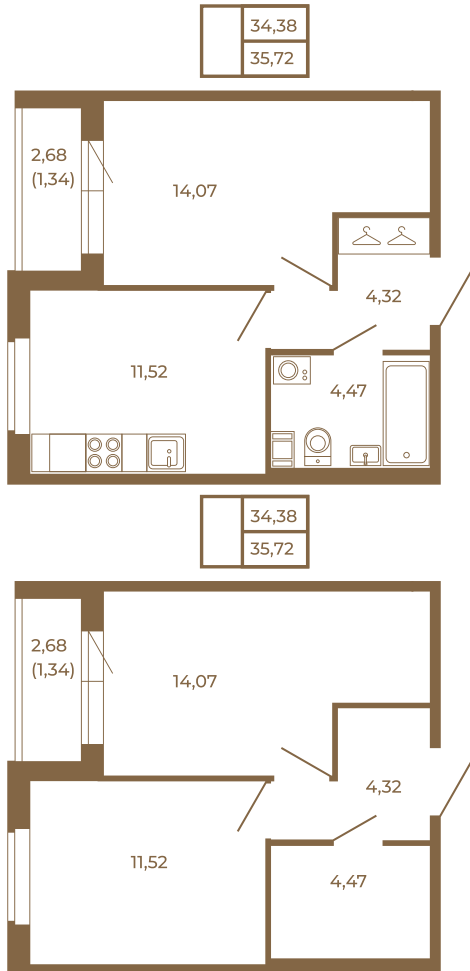

Таймс

Классическая однокомнатная квартира 35 кв. м.

Адрес дома:
Россия, Ленинградская область, Всеволожский район, Сертолово, микрорайон Чёрная Речка

Площадь, кв.м. **35.72**

Жилая, кв.м. **14.07**

Корпус **5**

Этаж **2**

Стоимость:

5 500 880 руб.

Расположение квартиры на этаже

(812) 335-0-214