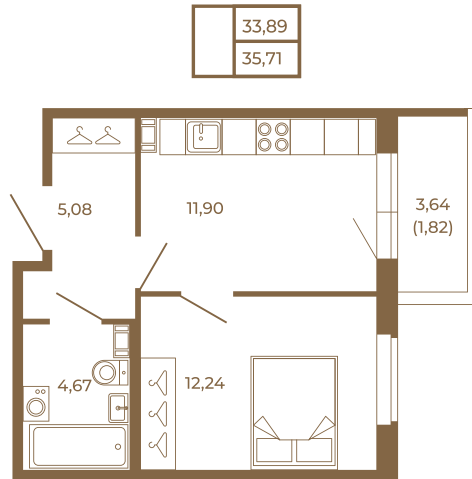

# Таймс

**Квартира-трансформер. Квартира может быть как однокомнатной, так и просторной студией**

Расположение квартиры на этаже

Адрес дома:  
Россия, Ленинградская область, Всеволожский район, Сертолово, микрорайон Чёрная Речка

Площадь, кв.м. **35.71**

Жилая, кв.м. **12.24**

Корпус **5**

Этаж **4**

Стоимость:

**5 713 600 руб.**

(812) 335-0-214