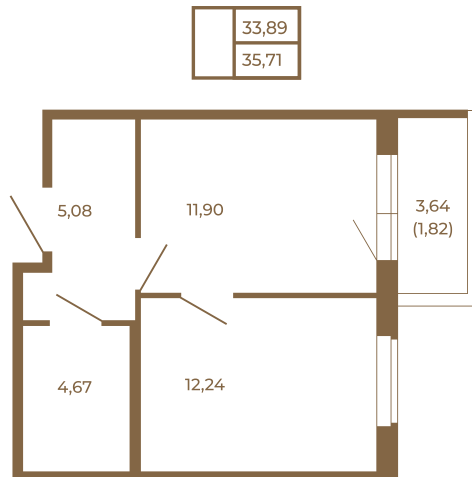

# Таймс

**Квартира-трансформер. Квартира может быть как однокомнатной, так и просторной студией**

Расположение квартиры на этаже

Адрес дома:  
Россия, Ленинградская область, Всеволожский район, Сертолово, микрорайон Чёрная Речка

Площадь, кв.м. **35.71**

Жилая, кв.м. **12.24**

Корпус **5**

Этаж **4**

Стоимость:

**5 713 600 руб.**

(812) 335-0-214