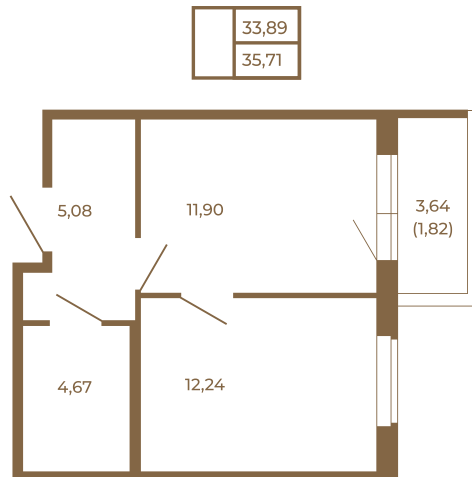

Таймс

Квартира-трансформер. Квартира может быть как однокомнатной, так и просторной студией

Расположение квартиры на этаже

Адрес дома:
Россия, Ленинградская область, Всеволожский район, Сертолово, микрорайон Чёрная Речка

Площадь, кв.м. **35.71**

Жилая, кв.м. **12.24**

Корпус **5**

Этаж **3**

Стоимость:

5 499 340 руб.

(812) 335-0-214