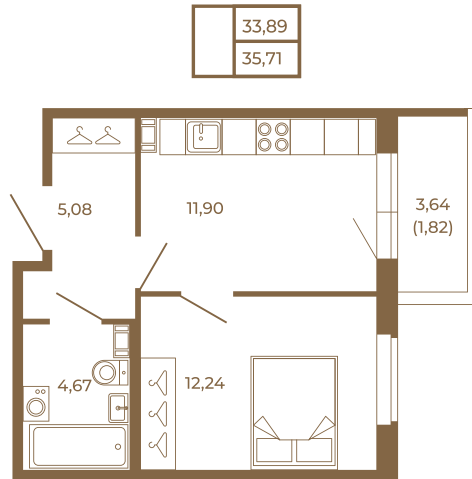

Таймс

Квартира-трансформер. Квартира может быть как однокомнатной, так и просторной студией

Расположение квартиры на этаже

Адрес дома:
Россия, Ленинградская область, Всеволожский район, Сертолово, микрорайон Чёрная Речка

Площадь, кв.м. **35.71**

Жилая, кв.м. **12.24**

Корпус **5**

Этаж **3**

Стоимость:

5 499 340 руб.

(812) 335-0-214