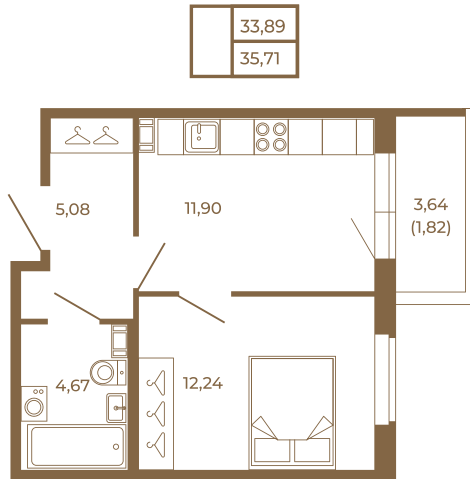

Таймс

Квартира-трансформер. Квартира может быть как однокомнатной, так и просторной студией

Расположение квартиры на этаже

Адрес дома:
Россия, Ленинградская область, Всеволожский район, Сертолово, микрорайон Чёрная Речка

Площадь, кв.м. **35.71**

Жилая, кв.м. **12.24**

Корпус **5**

Этаж **2**

Стоимость:

5 499 340 руб.

(812) 335-0-214