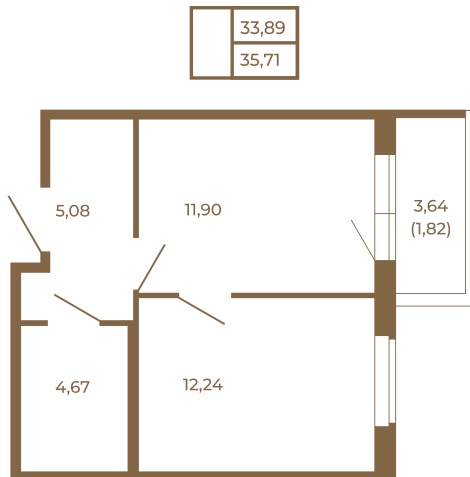

Таймс

Квартира-трансформер. Квартира может быть как однокомнатной, так и просторной студией

Расположение квартиры на этаже

Адрес дома:
Россия, Ленинградская область, Всеволожский район, Сертолово, микрорайон Чёрная Речка

Площадь, кв.м. **35.71**

Жилая, кв.м. **12.24**

Корпус **5**

Этаж **2**

Стоимость:

5 499 340 руб.

(812) 335-0-214