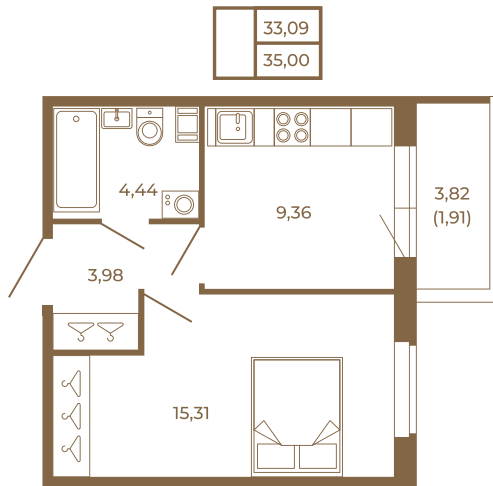

Таймс

Классическая небольшая однокомнатная квартира

Адрес дома:
Россия, Ленинградская область, Всеволожский
район, Сертолово, микрорайон Чёрная Речка

Площадь, кв.м. **35**
Жилая, кв.м. **15.31**
Корпус **5**
Этаж **1**
Стоимость:
5 180 000 руб.

Расположение квартиры на этаже

(812) 335-0-214