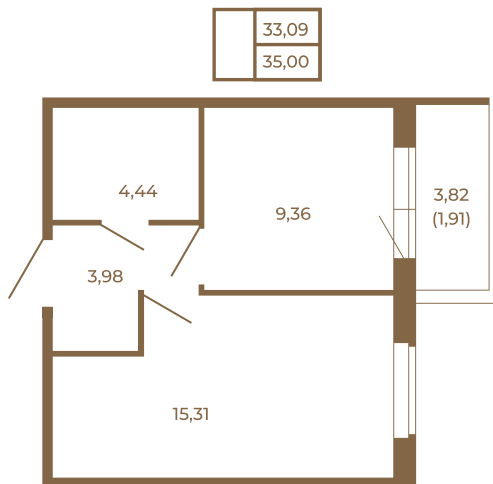

Таймс

Классическая небольшая однокомнатная квартира

Адрес дома:
Россия, Ленинградская область, Всеволожский
район, Сертолово, микрорайон Чёрная Речка

Площадь, кв.м. **35**
Жилая, кв.м. **15.31**
Корпус **5**
Этаж **1**
Стоимость:
5 180 000 руб.

Расположение квартиры на этаже

(812) 335-0-214