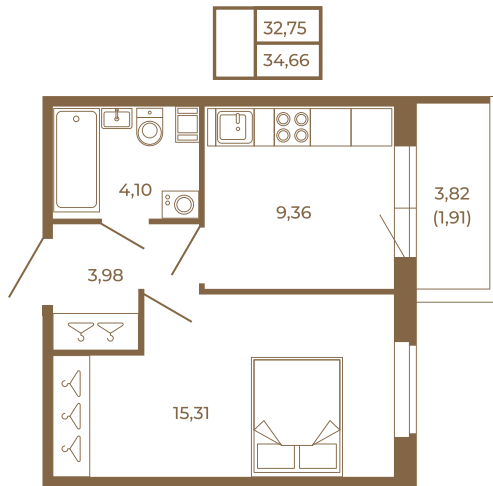

Таймс

Классическая небольшая однокомнатная квартира

Адрес дома:
Россия, Ленинградская область, Всеволожский
район, Сертолово, микрорайон Чёрная Речка

Площадь, кв.м. **34.66**

Жилая, кв.м. **15.31**

Корпус **5**

Этаж **4**

Стоимость:

5 545 600 руб.

Расположение квартиры на этаже

(812) 335-0-214