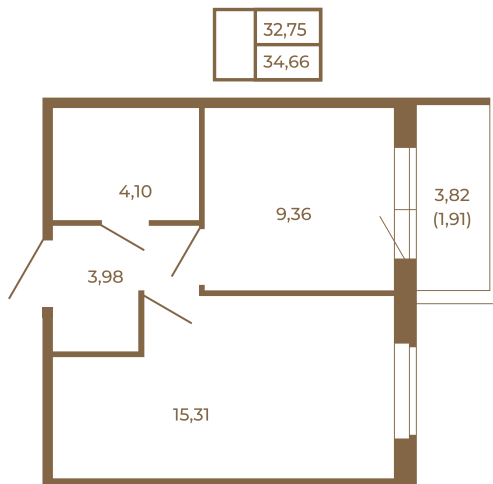

Таймс

Классическая небольшая однокомнатная квартира

Адрес дома:
Россия, Ленинградская область, Всеволожский
район, Сертолово, микрорайон Чёрная Речка

Площадь, кв.м. **34.66**

Жилая, кв.м. **15.31**

Корпус **5**

Этаж **4**

Стоимость:

5 545 600 руб.

Расположение квартиры на этаже

(812) 335-0-214