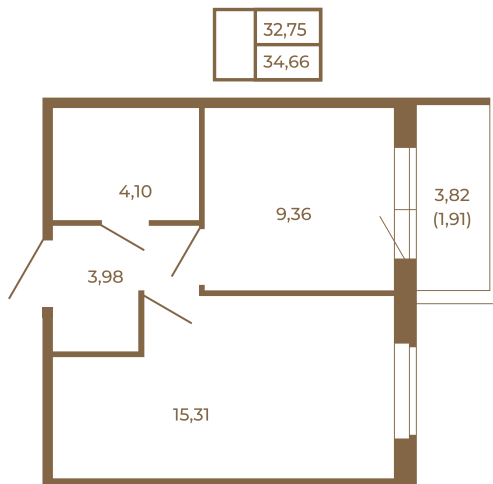

Таймс

Классическая небольшая однокомнатная квартира

Адрес дома:
Россия, Ленинградская область, Всеволожский
район, Сертолово, микрорайон Чёрная Речка

Площадь, кв.м. **34.66**

Жилая, кв.м. **15.31**

Корпус **5**

Этаж **3**

Стоимость:

5 337 640 руб.

Расположение квартиры на этаже

(812) 335-0-214