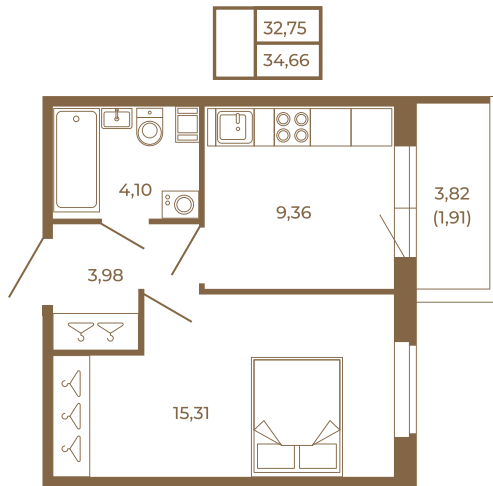

Таймс

Классическая небольшая однокомнатная квартира

Адрес дома:
Россия, Ленинградская область, Всеволожский
район, Сертолово, микрорайон Чёрная Речка

Площадь, кв.м. **34.66**

Жилая, кв.м. **15.31**

Корпус **5**

Этаж **3**

Стоимость:

5 337 640 руб.

Расположение квартиры на этаже

(812) 335-0-214