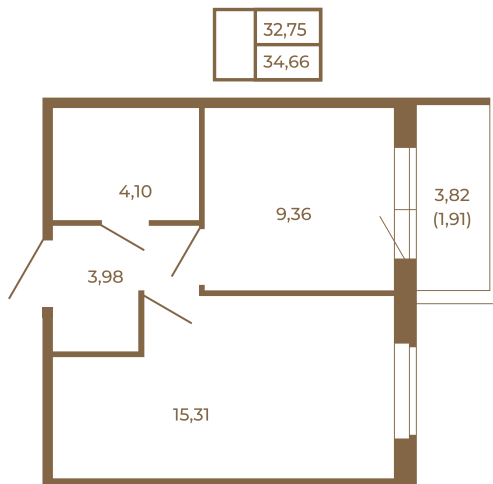

Таймс

Классическая небольшая однокомнатная квартира

Адрес дома:
Россия, Ленинградская область, Всеволожский
район, Сертолово, микрорайон Чёрная Речка

Площадь, кв.м. **34.66**

Жилая, кв.м. **15.31**

Корпус **5**

Этаж **2**

Стоимость:

5 337 640 руб.

Расположение квартиры на этаже

(812) 335-0-214