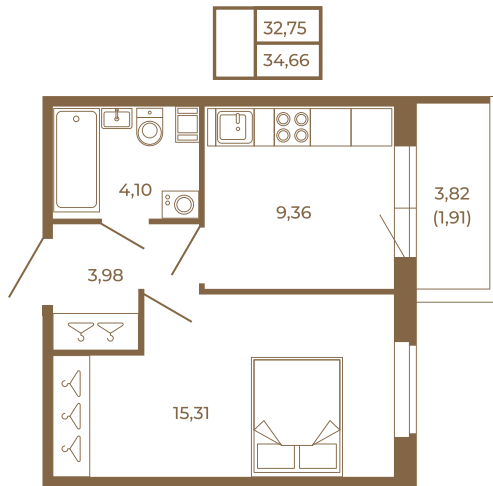

Таймс

Классическая небольшая однокомнатная квартира

Адрес дома:
Россия, Ленинградская область, Всеволожский
район, Сертолово, микрорайон Чёрная Речка

Площадь, кв.м. **34.66**

Жилая, кв.м. **15.31**

Корпус **5**

Этаж **2**

Стоимость:

5 337 640 руб.

Расположение квартиры на этаже

(812) 335-0-214