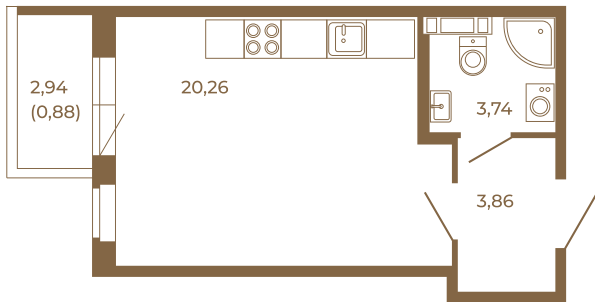

Таймс

Отличная студия правильной формы с большой кухней-гостиной и видом на лес

Адрес дома:
Россия, Ленинградская область, Всеволожский район, Сертолово, микрорайон Чёрная Речка

27,86
28,74

27,86
28,74

Площадь, кв.м. **28.74**

Жилая, кв.м. **20.26**

Корпус **5**

Этаж **1**

Стоимость:

4 425 960 руб.

Расположение квартиры на этаже

(812) 335-0-214