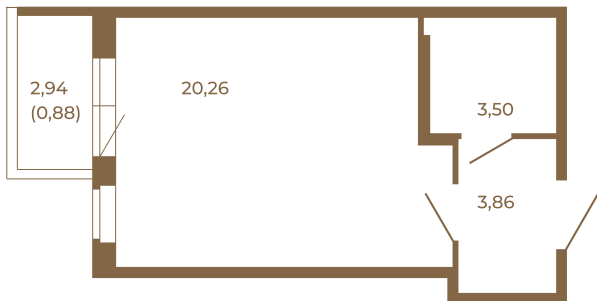

Таймс

Отличная студия правильной формы с большой кухней-гостиной и видом на лес

Адрес дома:
Россия, Ленинградская область, Всеволожский район, Сертолово, микрорайон Чёрная Речка

27,62
28,50

27,62
28,50

Площадь, кв.м. **28.5**
Жилая, кв.м. **20.26**
Корпус **5**
Этаж **4**
Стоимость:
5 101 500 руб.

Расположение квартиры на этаже

(812) 335-0-214