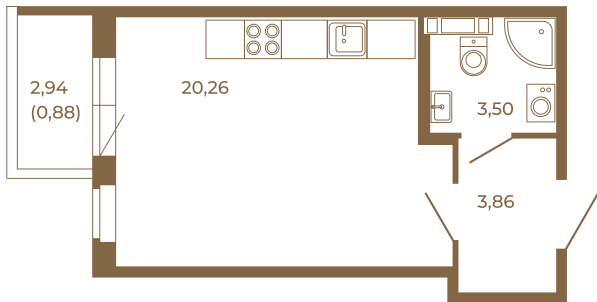

Таймс

Отличная студия правильной формы с большой кухней-гостиной и видом на лес

Адрес дома:
Россия, Ленинградская область, Всеволожский район, Сертолово, микрорайон Чёрная Речка

27,62
28,50

27,62
28,50

Площадь, кв.м. **28.5**
Жилая, кв.м. **20.26**
Корпус **5**
Этаж **4**
Стоимость:
5 101 500 руб.

Расположение квартиры на этаже

(812) 335-0-214