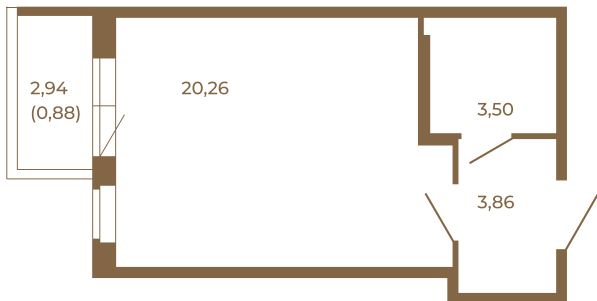

Таймс

Отличная студия правильной формы с большой кухней-гостиной и видом на лес

Адрес дома:
Россия, Ленинградская область, Всеволожский район, Сертолово, микрорайон Чёрная Речка

27,62
28,50

27,62
28,50

Площадь, кв.м. **28.5**
Жилая, кв.м. **20.26**
Корпус **5**
Этаж **3**
Стоимость:
4 902 000 руб.

Расположение квартиры на этаже

(812) 335-0-214