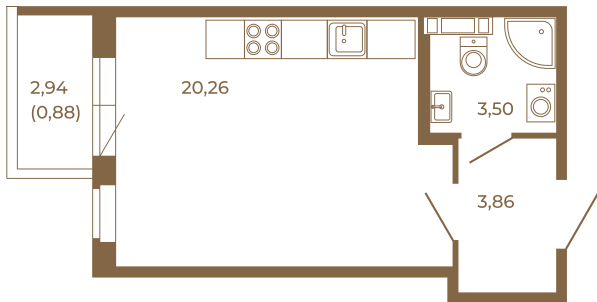

Таймс

Отличная студия правильной формы с большой кухней-гостиной и видом на лес

Адрес дома:
Россия, Ленинградская область, Всеволожский район, Сертолово, микрорайон Чёрная Речка

27,62
28,50

27,62
28,50

Площадь, кв.м. **28.5**
Жилая, кв.м. **20.26**
Корпус **5**
Этаж **3**
Стоимость:
4 902 000 руб.

Расположение квартиры на этаже

(812) 335-0-214