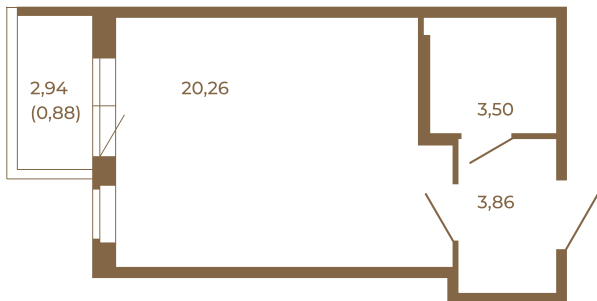

Таймс

Отличная студия правильной формы с большой кухней-гостиной и видом на лес

Адрес дома:
Россия, Ленинградская область, Всеволожский район, Сертолово, микрорайон Чёрная Речка

27,62
28,50

27,62
28,50

Площадь, кв.м. **28.5**

Жилая, кв.м. **20.26**

Корпус **5**

Этаж **2**

Стоимость:

4 902 000 руб.

Расположение квартиры на этаже

(812) 335-0-214