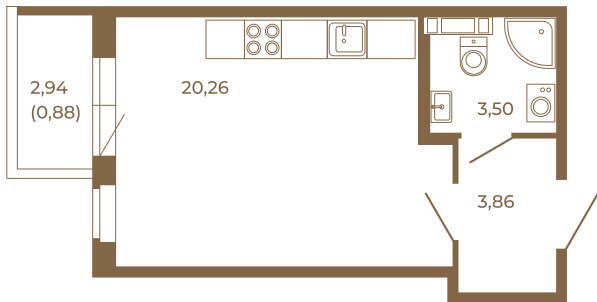

Таймс

Отличная студия правильной формы с большой кухней-гостиной и видом на лес

Адрес дома:
Россия, Ленинградская область, Всеволожский район, Сертолово, микрорайон Чёрная Речка

27,62
28,50

27,62
28,50

Площадь, кв.м. **28.5**

Жилая, кв.м. **20.26**

Корпус **5**

Этаж **2**

Стоимость:

4 902 000 руб.

Расположение квартиры на этаже

(812) 335-0-214